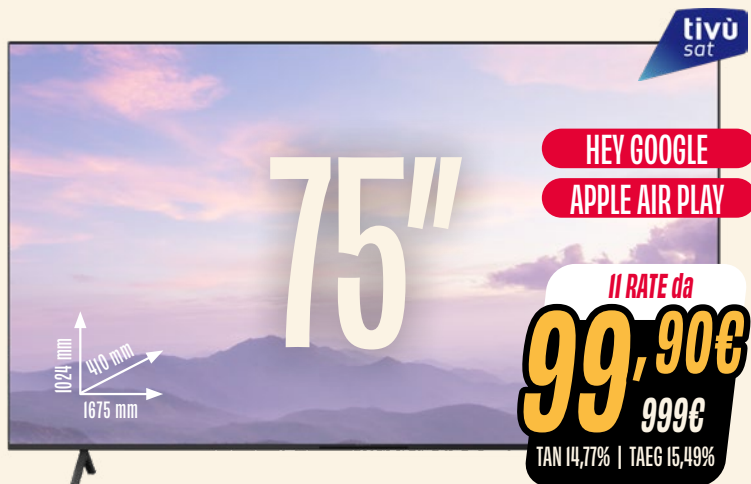

SONY

- Google Tv con tutte le principali App integrate
- Pannello Dolby Vision
- Audio Dolby Atmos

TV LED UHD 4K K75S35B

- Bluetooth Audio 5.3
- Telecomando Vocale
- 5 crediti Bravia Core
- Vesa 400x400mm