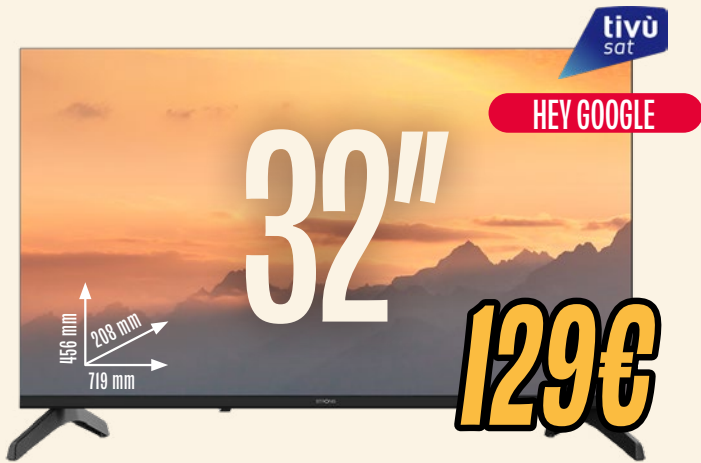

FIDUCIA & CONVENIENZA

* TUTTI I PRODOTTI SONO PAGABILI IN 11 COMODE RATE
Per tutti i dettagli consulta il regolamento in ultima pagina

STRONG

- Android TV con tutte le principali app
- Audio Dolby
- Google Cast - Google Assistant

TV LED HD SRT32HH5553

- USB Multimediale - Bluetooth 5.0
- Controllo parentale
- Vesa 200x200mm