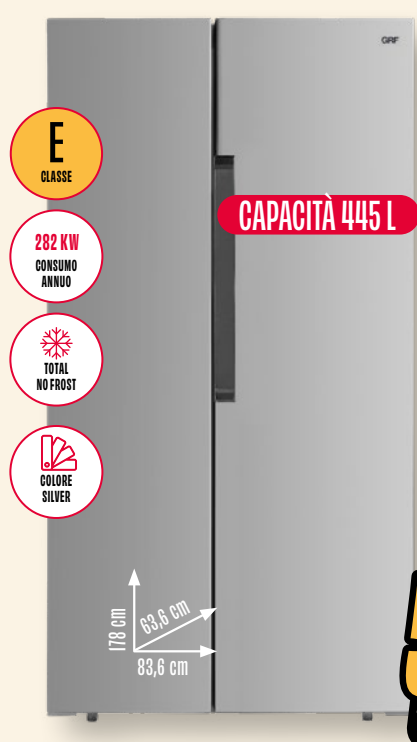

GRF
FRIGO
SIDE BY SIDE
3S83641S

- **Total No Frost** il ghiaccio è bandito per sempre
- **Spazio a volontà** con 445 L di capienza
- **Raffreddamento e congelamento rapido**
- **Apertura a 90°** può essere collocato vicino alle pareti

- E CLASSE
- 282 KW CONSUMO ANNUO
- TOTAL NO FROST
- COLORE SILVER

CAPACITÀ 445 L

Il RATE da
59,90€
599€
TAN 14,78% | TAEG 15,49%