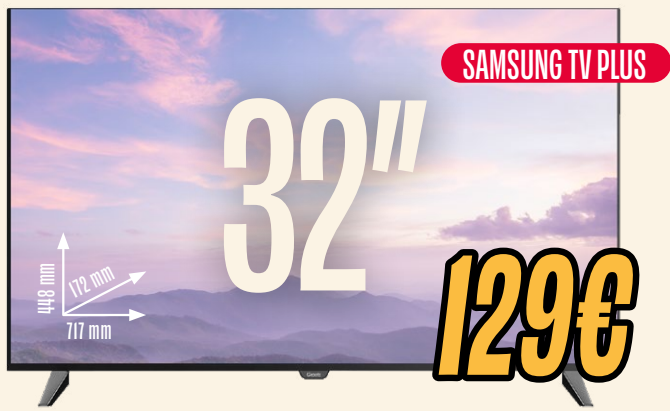

FIDUCIA & CONVENIENZA

* TUTTI I PRODOTTI SONO PAGABILI IN 11 COMODE RATE
Per tutti i dettagli consulta il regolamento in ultima pagina

Graetz

- Smart Tizen con tutte le principali app
- Samsung TV Plus
- Dolby Vision

TV LED HD READY GR32T2940

- Dolby Atmos
- Audio Bluetooth 5.1
- Vesa 200x200mm